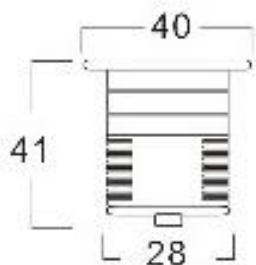

Sirius 1

Modelnavn: Light By Juul / Sirius 1

Lyskilde: LED 1W

Lumen: 210

Farvetemperatur: 2700-2900 Kelvin

Varetype: Løs lampe til indbygning

Hul diameter: 30 mm

Brugsområde: Udendørs Uplight

Materiale: Aluminium/ Rustfrit stål/ Tempereret glas

Spænding: 12V

Dæmpbar: Nej

IP Grad: IP67

Certificering:

(1W)